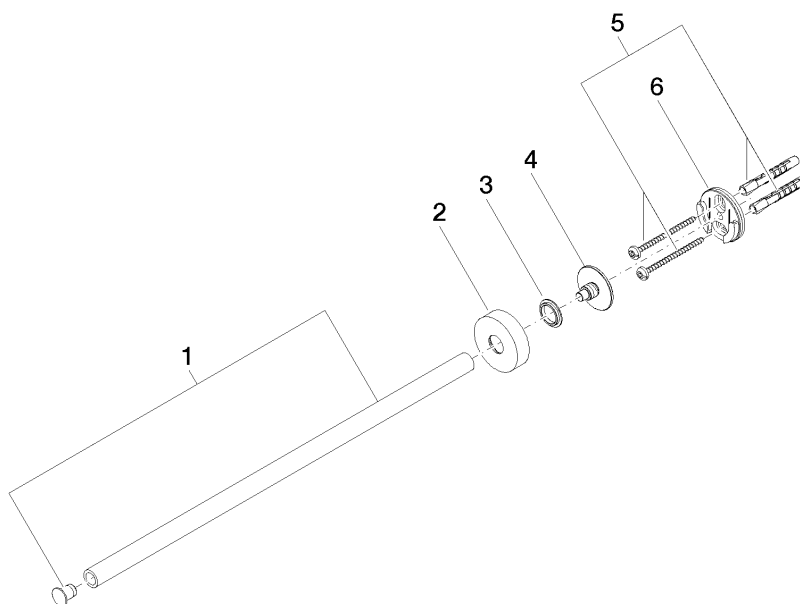

83 215 979

- rosace Ø 40 mm
- saillie 360 mm

S'adapte aux gammes suivantes : LISSÉ,
META

	Noir mat	83 215 979-33
	Chrome	83 215 979-00
	Platine brossé	83 215 979-06
	Dark Chrome	83 215 979-19
	Or clair	83 215 979-26
	Or clair brossé	83 215 979-27
	Bronze brossé	83 215 979-42
	Champagne brossé (Or 22cts)	83 215 979-46
	Champagne (Or 22cts)	83 215 979-47
	Chrome brossé	83 215 979-93
	Dark Platinum brossé	83 215 979-99

83 215 979

mm [inches]

83 215 979

Les pièces pour les
autres finitions
peuvent être
trouvées ici : Chrome

Liste des pièces de rechange

N°	Article Numéro	Désignation	Fréquence de montage	Délai de livraison
1	90 17 97 566 00-33	patte de fixation	1	30
2	08 27 97 500-33	rosace	1	30
3	08 30 11 516 90	anneau	1	2
4	08 17 97 560 90	patte de fixation	1	2
5	05 30 31 025 00 90	set de fixation	1	2
6	08 17 97 501 07	patte de fixation	1	2