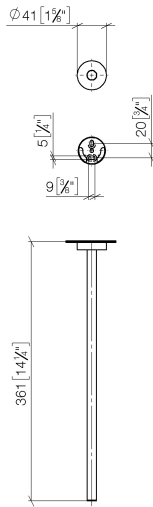

83 215 979

- rosace Ø 40 mm
- saillie 360 mm

S'adapte aux gammes suivantes : LISSÉ,
META

	Noir mat	83 215 979-33
	Chrome	83 215 979-00
	Platine brossé	83 215 979-06
	Dark Chrome	83 215 979-19
	Or clair	83 215 979-26
	Or clair brossé	83 215 979-27
	Bronze brossé	83 215 979-42
	Champagne brossé (Or 22cts)	83 215 979-46
	Champagne (Or 22cts)	83 215 979-47
	Chrome brossé	83 215 979-93
	Dark Platinum brossé	83 215 979-99

83 215 979

mm [inches]

83 215 979

Les pièces pour les
autres finitions
peuvent être
trouvées ici : Chrome

Liste des pièces de rechange

N°	Article Numéro	Désignation	Fréquence de montage	Délai de livraison
1	90 17 97 566 00-33	patte de fixation	1	30
2	08 27 97 500-33	rosace	1	30
3	08 30 11 516 90	anneau	1	2
4	08 17 97 560 90	patte de fixation	1	2
5	05 30 31 025 00 90	set de fixation	1	2
6	08 17 97 501 07	patte de fixation	1	2